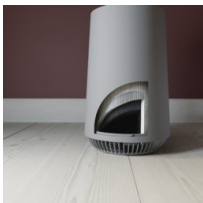

Účinná a důkladná filtrace

Čistička vzduchu Flow A3 s víceúrovňovým filtrem dokáže zachytit mikročástečky prachu (PM 2,5), pachy (např. acetaldehyd) a škodlivé látky ve vzduchu (např. formaldehyd). Ve 2 fázích upozorňuje na nutnost výměny filtru.* *Životnost filtru v závislosti na používání až 12 měsíců.